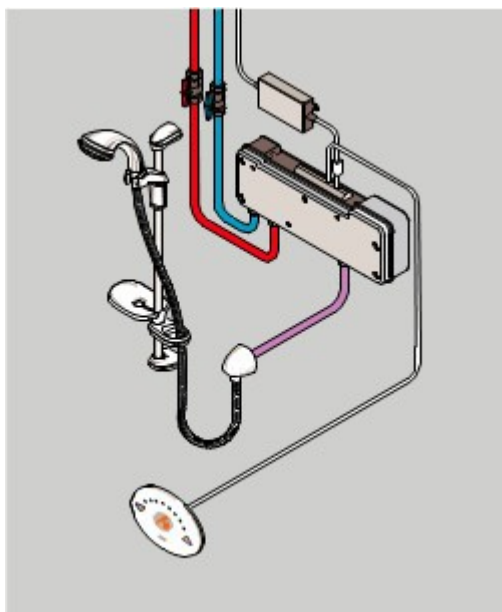

RADA SENSE - możliwości zastosowania

Rada Sense możliwości zastosowania: Bezdotykowa regulacja temperatury i wypływu wody

Wbudowany elektroniczny zawór termostatyczny

Panel bezdotykowy, ścienny

Rada Sense – do umywalki

- Programowalny program*
- Podłączenie do sieci
- Zawory zwrotne
- Filtry

Wbudowany elektroniczny zawór termostatyczny

Panel bezdotykowy, ścienny

Rada Sense – do natrysku

- Programowalny program
- Podłączenie do sieci
- Zawory zwrotne
- Filtry

Panel bezdotykowy, ścienny

Wbudowany elektroniczny zawór termostatyczny

Rada Sense – do wanny i natrysku

- Programowalny program *
- Bad und dusche können einzeln programmiert werden
- Podłączenie do sieci
- Zawory zwrotne
- Filtry

Panel bezdotykowy, ścienny

Wbudowany elektroniczny zawór termostatyczny

Rada Sense – do bidetu

- Programowalny program *
- Podłączenie do sieci
- Zawory zwrotne
- Filtry

Panel bezdotykowy, ścienny

* * do programowania jest Niezbędny pakiet PC PdA