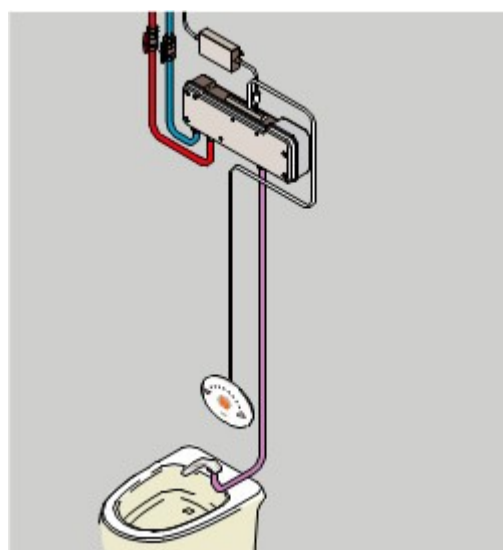

- Programowalny program*
- Podłączenie do sieci
- Zawory zwrotne
- Filtry

Wbudowany elektroniczny zawór termostatyczny

Panel bezdotykowy, ścienny

Rada Sense – do natrysku

- Programowalny program
- Podłączenie do sieci
- Zawory zwrotne
- Filtry

* do programowania jest
Niezbędny pakiet PC PdA

RADA SENSE - możliwości zastosowania

Wbudowany elektroniczny zawór termostatyczny

Rada Sense – do wanny

- Programowalny program *
- Podłączenie do sieci
- Zawory zwrotne
- Filtry

Panel bezdotykowy, ścienny

Wbudowany elektroniczny zawór termostatyczny

Rada Sense – do wanny i natrysku

- Programowalny program *
- Bad und dusche können einzeln programmiert werden
- Podłączenie do sieci
- Zawory zwrotne
- Filtry

Panel bezdotykowy, ścienny

Wbudowany elektroniczny zawór termostatyczny

Rada Sense – do bidetu

- Programowalny program *
- Podłączenie do sieci
- Zawory zwrotne
- Filtry

Panel bezdotykowy, ścienny

* * do programowania jest Niezbędny pakiet PC PdA