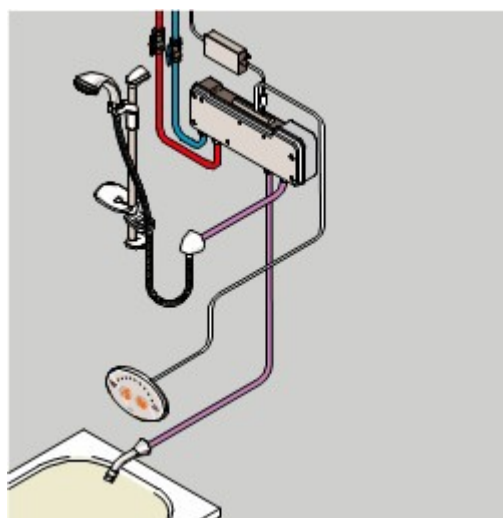

- Programowalny program*
- Podłączenie do sieci
- Zawory zwrotne
- Filtry

Wbudowany elektroniczny zawór termostatyczny

Panel bezdotykowy, ścienny

Rada Sense – do natrysku

- Programowalny program
- Podłączenie do sieci
- Zawory zwrotne
- Filtry

* do programowania jest
Niezbędny pakiet PC PdA

RADA SENSE - możliwości zastosowania

Wbudowany elektroniczny zawór termostatyczny

Rada Sense – do wanny

- Programowalny program *
- Podłączenie do sieci
- Zawory zwrotne
- Filtry

Panel bezdotykowy, ścienny

Wbudowany elektroniczny zawór termostatyczny

Rada Sense – do wanny i natrysku

- Programowalny program *
- Bad und dusche können einzeln programmiert werden
- Podłączenie do sieci
- Zawory zwrotne
- Filtry

Panel bezdotykowy, ścienny

Wbudowany elektroniczny zawór termostatyczny

Rada Sense – do bidetu

- Programowalny program *
- Podłączenie do sieci
- Zawory zwrotne
- Filtry

Panel bezdotykowy, ścienny

* * do programowania jest Niezbędny pakiet PC PdA