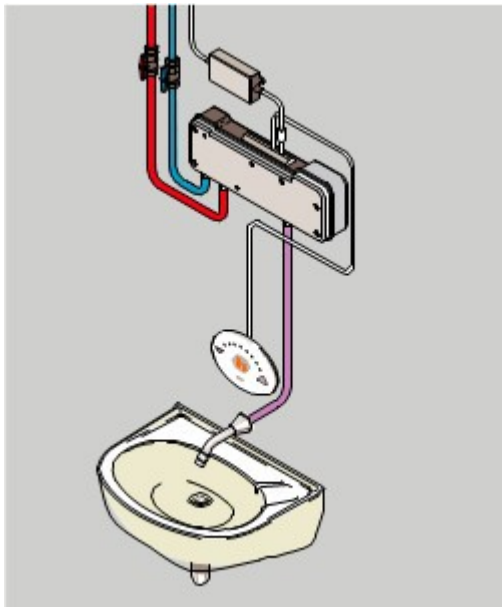

RADA SENSE - możliwości zastosowania

Rada Sense możliwości zastosowania: Bezdotykowa regulacja temperatury i wypływu wody

Wbudowany elektroniczny zawór termostatyczny

Panel bezdotykowy, ścienny

Rada Sense – do umywalki

- Programowalny program*
- Podłączenie do sieci
- Zawory zwrotne
- Filtry

Wbudowany elektroniczny zawór termostatyczny

Panel bezdotykowy, ścienny

Rada Sense – do natrysku

- Programowalny program
- Podłączenie do sieci
- Zawory zwrotne
- Filtry

Panel bezdotykowy, ścienny

Wbudowany elektroniczny zawór termostatyczny

Rada Sense – do wanny i natrysku

- Programowalny program *
- Bad und dusche können einzeln programmiert werden
- Podłączenie do sieci
- Zawory zwrotne
- Filtry

Panel bezdotykowy, ścienny

Wbudowany elektroniczny zawór termostatyczny

Rada Sense – do bidetu

- Programowalny program *
- Podłączenie do sieci
- Zawory zwrotne
- Filtry

Panel bezdotykowy, ścienny

* * do programowania jest Niezbędny pakiet PC PdA