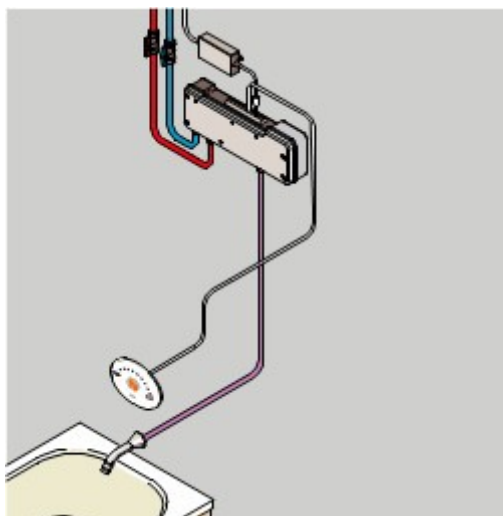

- Programowalny program*
- Podłączenie do sieci
- Zawory zwrotne
- Filtry

Wbudowany elektroniczny zawór termostatyczny

Panel bezdotykowy, ścienny

Rada Sense – do natrysku

- Programowalny program
- Podłączenie do sieci
- Zawory zwrotne
- Filtry

* do programowania jest
Niezbędny pakiet PC PdA

RADA SENSE - możliwości zastosowania

Wbudowany elektroniczny zawór termostatyczny

Rada Sense – do wanny

- Programowalny program *
- Podłączenie do sieci
- Zawory zwrotne
- Filtry

Panel bezdotykowy, ścienny

Wbudowany elektroniczny zawór termostatyczny

Rada Sense – do wanny i natrysku

- Programowalny program *
- Bad und dusche können einzeln programmiert werden
- Podłączenie do sieci
- Zawory zwrotne
- Filtry

Panel bezdotykowy, ścienny

Wbudowany elektroniczny zawór termostatyczny

Rada Sense – do bidetu

- Programowalny program *
- Podłączenie do sieci
- Zawory zwrotne
- Filtry

Panel bezdotykowy, ścienny

* * do programowania jest Niezbędny pakiet PC PdA